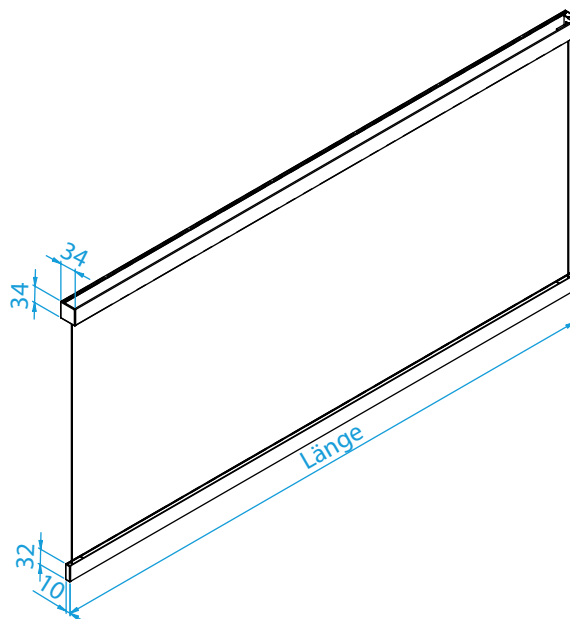

GERA Solid

www.gera-leuchten.de

Technische Informationen 01.04.2025

Leuchtenanschluss	direkt an Anschlussklemme
Leuchtenmaße	900 1200 1500 1800 x 10 x 32 mm
Sondermaße:	min. 900 mm, max. 5500 mm
Kabellänge Abhängung	verstellbar von 0,2 m – 2,5 m
Sonderlänge	bis zu 5 m
Acrylabdeckung	wegen Wärmeausdehnung verkürzt geliefert
Acryl oben	Opal
Acryl unten	Opal
Oberfläche	schwarz eloxiert platina eloxiert aluminium eloxiert sonnengelb lackiert sediment lackiert havannametallic lackiert sandgold lackiert
Aufhängung	Außen
Ausstattung Sensor	Weißadaption - regelbar von warmweiß zu kaltweiß und dimmbar über berührungslosen Sensorschalter
Ausstattung Funk	Weißadaption - regelbar von warmweiß zu kaltweiß und dimmbar über Fernbedienung und/oder Zigbee Funk, kompatibel zu vielen Smart-Home-Systemen
Ausstattung DALI	2700K oder 4000K, dimmbar über DALI Steuerung

Maße in mm

GERA Solid

www.gera-leuchten.de

Technische Informationen 01.04.2025

Leuchtenanschluss	direkt an Anschlussklemme
Leuchtenmaße	900 1200 1500 1800 x 10 x 32 mm
Sondermaße:	min. 900 mm, max. 5500 mm
Kabellänge Abhängung	verstellbar von 0,2 m – 2,5 m
Sonderlänge	bis zu 5 m
Acrylabdeckung	wegen Wärmeausdehnung verkürzt geliefert
Acryl oben	Opal
Acryl unten	Opal
Oberfläche	schwarz eloxiert platina eloxiert aluminium eloxiert sonnengelb lackiert sediment lackiert havannametallic lackiert sandgold lackiert
Aufhängung	Innen
Ausstattung Sensor	Weißadaption - regelbar von warmweiß zu kaltweiß und dimmbar über berührungslosen Sensorschalter
Ausstattung Funk	Weißadaption - regelbar von warmweiß zu kaltweiß und dimmbar über Fernbedienung und/oder Zigbee Funk, kompatibel zu vielen Smart-Home-Systemen
Ausstattung DALI	2700K oder 4000K, dimmbar über DALI Steuerung