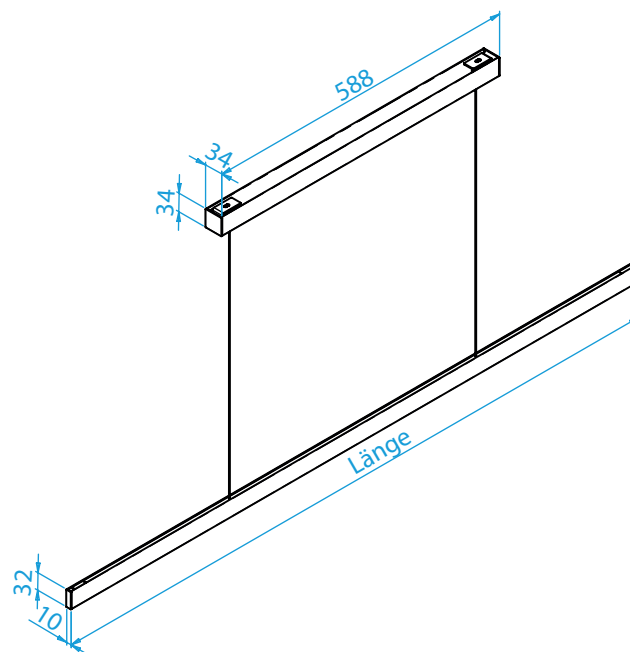

GERA Solid

www.gera-leuchten.de

Technische Informationen 01.04.2025

Leuchtenanschluss	direkt an Anschlussklemme
Leuchtenmaße	900 | 1200 | 1500 | 1800 x 10 x 32 mm
Sondermaße:	min. 900 mm, max. 5500 mm
Kabellänge Abhängung	verstellbar von 0,2 m – 2,5 m
Sonderlänge	bis zu 5 m
Acrylabdeckung	wegen Wärmeausdehnung verkürzt geliefert
Acryl oben	Opal
Acryl unten	Opal
Oberfläche	schwarz eloxiert platina eloxiert aluminium eloxiert sonnengelb lackiert sediment lackiert havannametallic lackiert sandgold lackiert
Aufhängung	Innen
Ausstattung Sensor	Weißadaption - regelbar von warmweiß zu kaltweiß und dimmbar über berührungslosen Sensorschalter
Ausstattung Funk	Weißadaption - regelbar von warmweiß zu kaltweiß und dimmbar über Fernbedienung und/oder Zigbee Funk, kompatibel zu vielen Smart-Home-Systemen
Ausstattung DALI	2700K oder 4000K, dimmbar über DALI Steuerung

Lichtverteilungsdiagramm

Kelvin	2700	4000	120°	Abstand
Lux	2100	2360	•	250 mm
	930	1010	•	500 mm
	510	580	•	750 mm
	330	360	•	1000 mm

Nennspannung	230 V, 50 – 60 Hz
Leuchtmittel	LED
Lichtfarbe	2700 - 4000 K
Helligkeit	1200 lm/m/1200 lm/m
Leistung	19 W/m/19 W/m
Farbwiedergabeindex	> 90 Ra
Energieeffizienzklasse	D
Schutzklasse	⚡
Schutzart	IP 20

Maße in mm