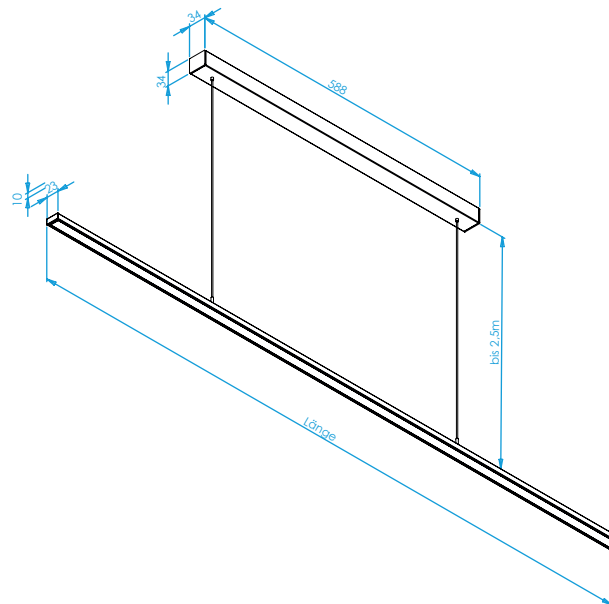

GERA Twig

www.gera-leuchten.de

Technische Informationen 01.04.2025

Leuchtenanschluss	links/mittig/rechts, direkt an Anschlussklemme
Leuchtenmaße	900 x 20 x 10 mm 1200 x 20 x 10 mm 1500 x 20 x 10 mm
Sondermaße	min. 900 mm max. 4000 mm, furniert bis max. 1,50 m
Kabellänge Abhängung:	verstellbar von 0,2 m – 2,5 m in Sonderfällen bis zu 5 m
Acrylabdeckung Oberfläche	wegen Wärmeausdehnung verkürzt geliefert aluminium eloxiert schwarz eloxiert furniert
Ausstattung	Weißadaption - regelbar von warmweiß zu kaltweiß und dimmbar über Fernbedienung LED Band kann vom Nutzer gewechselt werden

Lichtverteilungsdiagramm

Kelvin	2700	4000	120°	Abstand
Lux	2100	2360	•	250 mm
	930	1010	•	500 mm
	510	580	•	750 mm
	330	360	•	1000 mm

Nennspannung	230 V, 50 – 60 Hz
Leuchtmittel	LED
Lichtfarbe	2700 K - 4000 K
Helligkeit	1400 lm/m
Leistung	19 W/m
Farbwiedergabeindex	> 90 Ra
Energieeffizienzklasse	E
Schutzklasse	◊
Schutzart	IP 20

Maße in mm