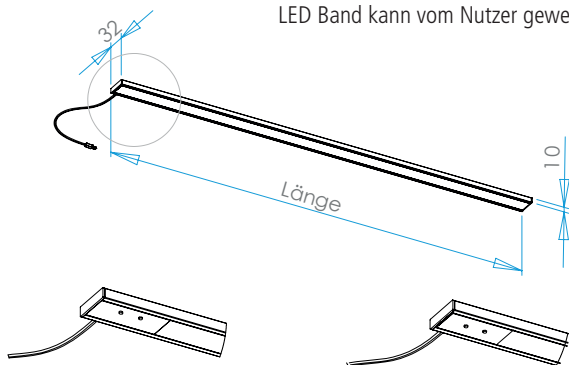

GERA Unterbauleuchte 32x10

www.gera-leuchten.de

Technische Informationen 18.03.2026

Leuchtenanschluss	links, Anschlussleitung 1,5 m mit Ministecker
Leuchtenlänge	minimal 300 mm maximal 5000 mm
Acrylabdeckung	wegen Wärmeausdehnung verkürzt geliefert
Oberfläche	aluminium eloxiert platina eloxiert
Ausstattung	Sensorschalter ein/aus und Dimmen (optional) Microknopfschalter, Weißadaption - regelbar von warmweiß zu kaltweiß und dimmbar Farbadaption - regelbar über gesamtes Farbspektrum und dimmbar über Fernbedienung LED Band kann vom Nutzer gewechselt werden

Lichtverteilungsdiagramm

Kelvin	2700	4000	120°	Abstand
Lux	2100	2360	•	250 mm
	930	1010	•	500 mm
	510	580	•	750 mm
	330	360	•	1000 mm

Nennspannung	24 V
Leuchtmittel	LED
Lichtfarbe	2700 K (warmweiß) 4000 K (neutralweiß)
Helligkeit	1400 lm/m
Leistung	19 W/m
Lichtfarbe Weißadaption	2700 K - 6000 K
Helligkeit	1000 lm/m
Leistung	14,5 W/m
Lichtfarbe Farbadaption	gesamtes Farbspektrum
Helligkeit	1000 lm/m
Leistung	20 W/m
Farbwiedergabeindex	> 90 Ra
Energieeffizienzklasse	E
Schutzklasse	⚡
Schutzart	IP 20

Ausführung mit Microknopfschalter

Ausführung mit Sensorschalter

Maße in mm