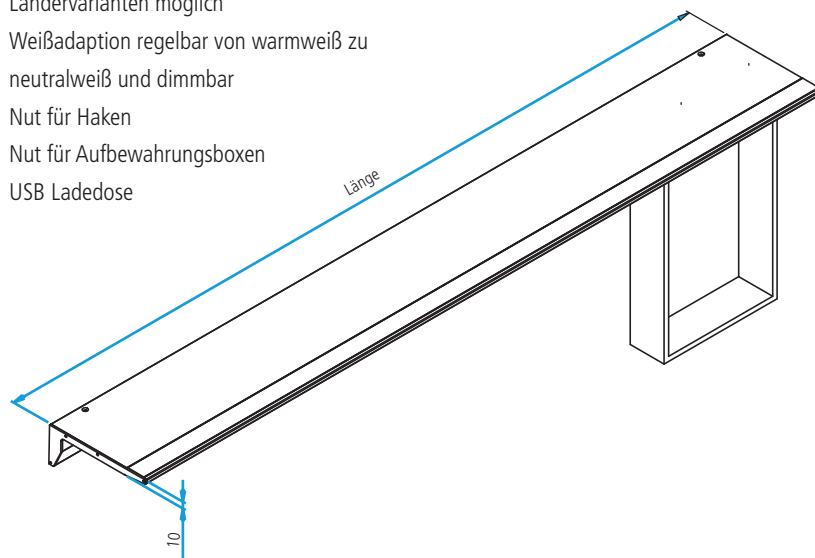

Unterbauleuchte GERA Feature

Technische Informationen 18.03.2026

Leuchtenanschluss	frei wählbar, direkt an Anschlussklemme oder mit Anschlussleitung 2m, Schuko-stecker beigelegt
Leuchtenlänge	minimal 500 mm maximal 3900 mm
Leuchtmittel	LED Weißadaption LED warmweiß
Traglast	8 kg/m
Oberfläche	aluminium eloxiert platina eloxiert schwarz eloxiert
Ausstattung	Steckdosen 16A, in verschiedenen Ländervarianten möglich Weißadaption regelbar von warmweiß zu neutralweiß und dimmbar Nut für Haken Nut für Aufbewahrungsboxen USB Ladedose

Schutzklasse	
Schutzart	IP 20

Maße in mm