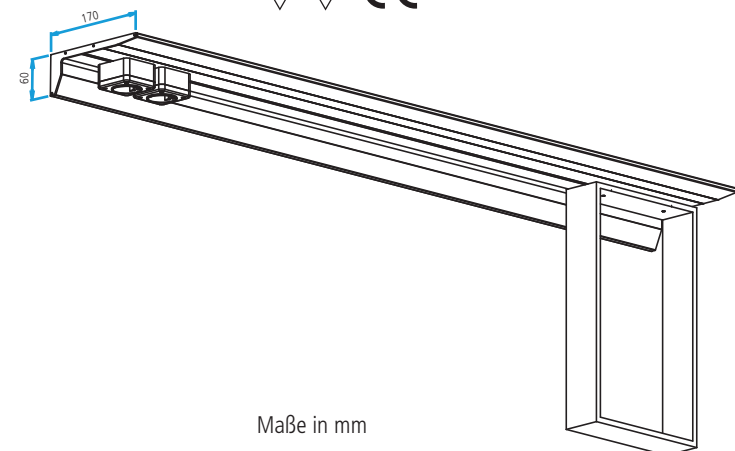

Unterbauleuchte GERA Feature

Technische Informationen 18.03.2026

Leuchtenanschluss	frei wählbar, direkt an Anschlussklemme oder mit Anschlussleitung 2m, Schuko-stecker beigelegt
Leuchtenlänge	minimal 500 mm maximal 3900 mm
Leuchtmittel	LED Weißadaption LED warmweiß
Traglast	8 kg/m
Oberfläche	aluminium eloxiert platina eloxiert schwarz eloxiert
Ausstattung	Steckdosen 16A, in verschiedenen Ländervarianten möglich Weißadaption regelbar von warmweiß zu neutralweiß und dimmbar Nut für Haken Nut für Aufbewahrungsboxen USB Ladedose

Schutzklasse	
Schutzart	IP 20

Maße in mm